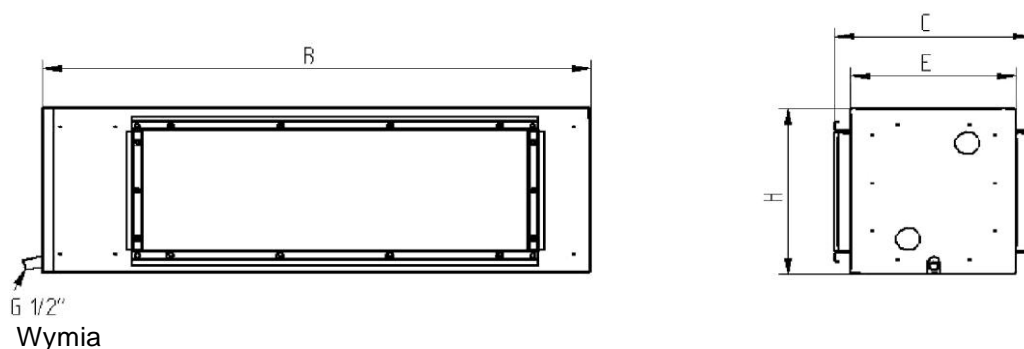

## Cennik WLWP

TYP	B [mm]	H [mm]	C [mm]	E [mm]	kró će
WLWP 600x300-2R	800	400	360	300	3/4"
WLWP 600x350-2R	800	450			3/4"
WLWP 700x400-2R	900	500			1"
WLWP 500x250-4R	700	350			3/4"
WLWP 600x300-4R	800	400			1"
WLWP 600x350-4R	800	450			1"
WLWP 700x400-4R	900	500			1 1/4"

### Ceny netto w EUR/szt.

TYP	obudowa	obudowa
	bez izolacji odkraplacz	z izolacją odkraplacz
WLWP 500x250-2R	<b>426</b>	<b>485</b>
WLWP 500x250-4R	<b>550</b>	<b>609</b>
WLWP 600x300-2R	<b>547</b>	<b>612</b>
WLWP 600x300-4R	<b>726</b>	<b>790</b>
WLWP 600x350-2R	<b>612</b>	<b>680</b>
WLWP 600x350-4R	<b>815</b>	<b>884</b>
WLWP 700x400-2R	<b>820</b>	<b>892</b>
WLWP 700x400-4R	<b>1055</b>	<b>1126</b>