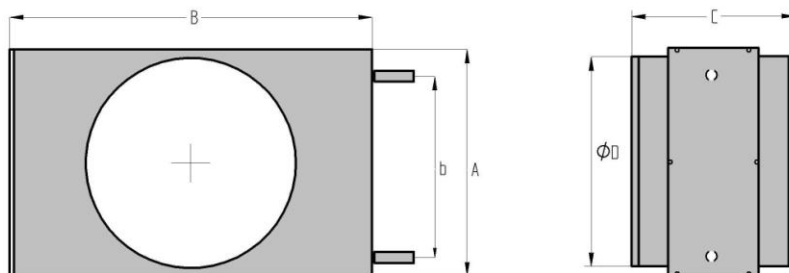

Cennik nagrzewnic NWO

Typ	øD [mm]	ød	A [mm]	B [mm]	C [mm]	b [mm]	Waga [kg]	Cena netto [EUR]
NWO-100	100	3/8"	190	215	305	138	6	285
NWO-125	125	3/8"	190	215	305	138	7	300
NWO-160	160	3/8"	265	290	305	213	8	323
NWO-200	200	3/8"	265	290	305	213	10	345
NWO-250	250	1/2"	390	365	345	338	13	412
NWO-315	315	1/2"	465	440	345	413	17	450
NWO-400	400	1/2"	540	515	385	488	21	547
NWO-500	500	3/4"	640	625	385	588	28	660

Cennik chłodnic CWO

Typ	øD [mm]	ød	A [mm]	B [mm]	C [mm]	L [mm]	K [mm]	Waga [kg]	Cena netto [EUR]
CWO-100	100	1/2"	240	190	98	355	285	6	315
CWO-125	125	3/4"	330	265	188	355	285	7	345
CWO-160	160	3/4"	330	265	180	355	285	8	380
CWO-200	200	3/4"	405	340	263	355	285	10	420
CWO-250	250	3/4"	480	415	338	355	285	13	515
CWO-315	315	3/4"	555	490	413	355	285	17	555
CWO-400	400	3/4"	715	515	438	425	315	21	665