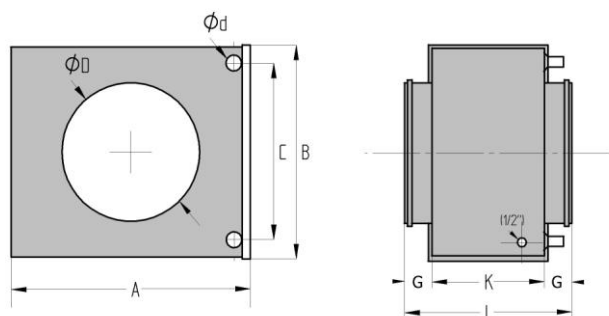

Cennik nagrzewnic NWO

Typ	øD [mm]	ød	A [mm]	B [mm]	C [mm]	b [mm]	Waga [kg]	Cena netto [EUR]
NWO-100	100	3/8"	190	215	305	138	6	285
NWO-125	125	3/8"	190	215	305	138	7	300
NWO-160	160	3/8"	265	290	305	213	8	323
NWO-200	200	3/8"	265	290	305	213	10	345
NWO-250	250	1/2"	390	365	345	338	13	412
NWO-315	315	1/2"	465	440	345	413	17	450
NWO-400	400	1/2"	540	515	385	488	21	547
NWO-500	500	3/4"	640	625	385	588	28	660

Cennik chłodnic CWO

Typ	øD [mm]	ød	A [mm]	B [mm]	C [mm]	L [mm]	K [mm]	Waga [kg]	Cena netto [EUR]
CWO-100	100	1/2"	240	190	98	355	285	6	315
CWO-125	125	3/4"	330	265	188	355	285	7	345
CWO-160	160	3/4"	330	265	180	355	285	8	380
CWO-200	200	3/4"	405	340	263	355	285	10	420
CWO-250	250	3/4"	480	415	338	355	285	13	515
CWO-315	315	3/4"	555	490	413	355	285	17	555
CWO-400	400	3/4"	715	515	438	425	315	21	665